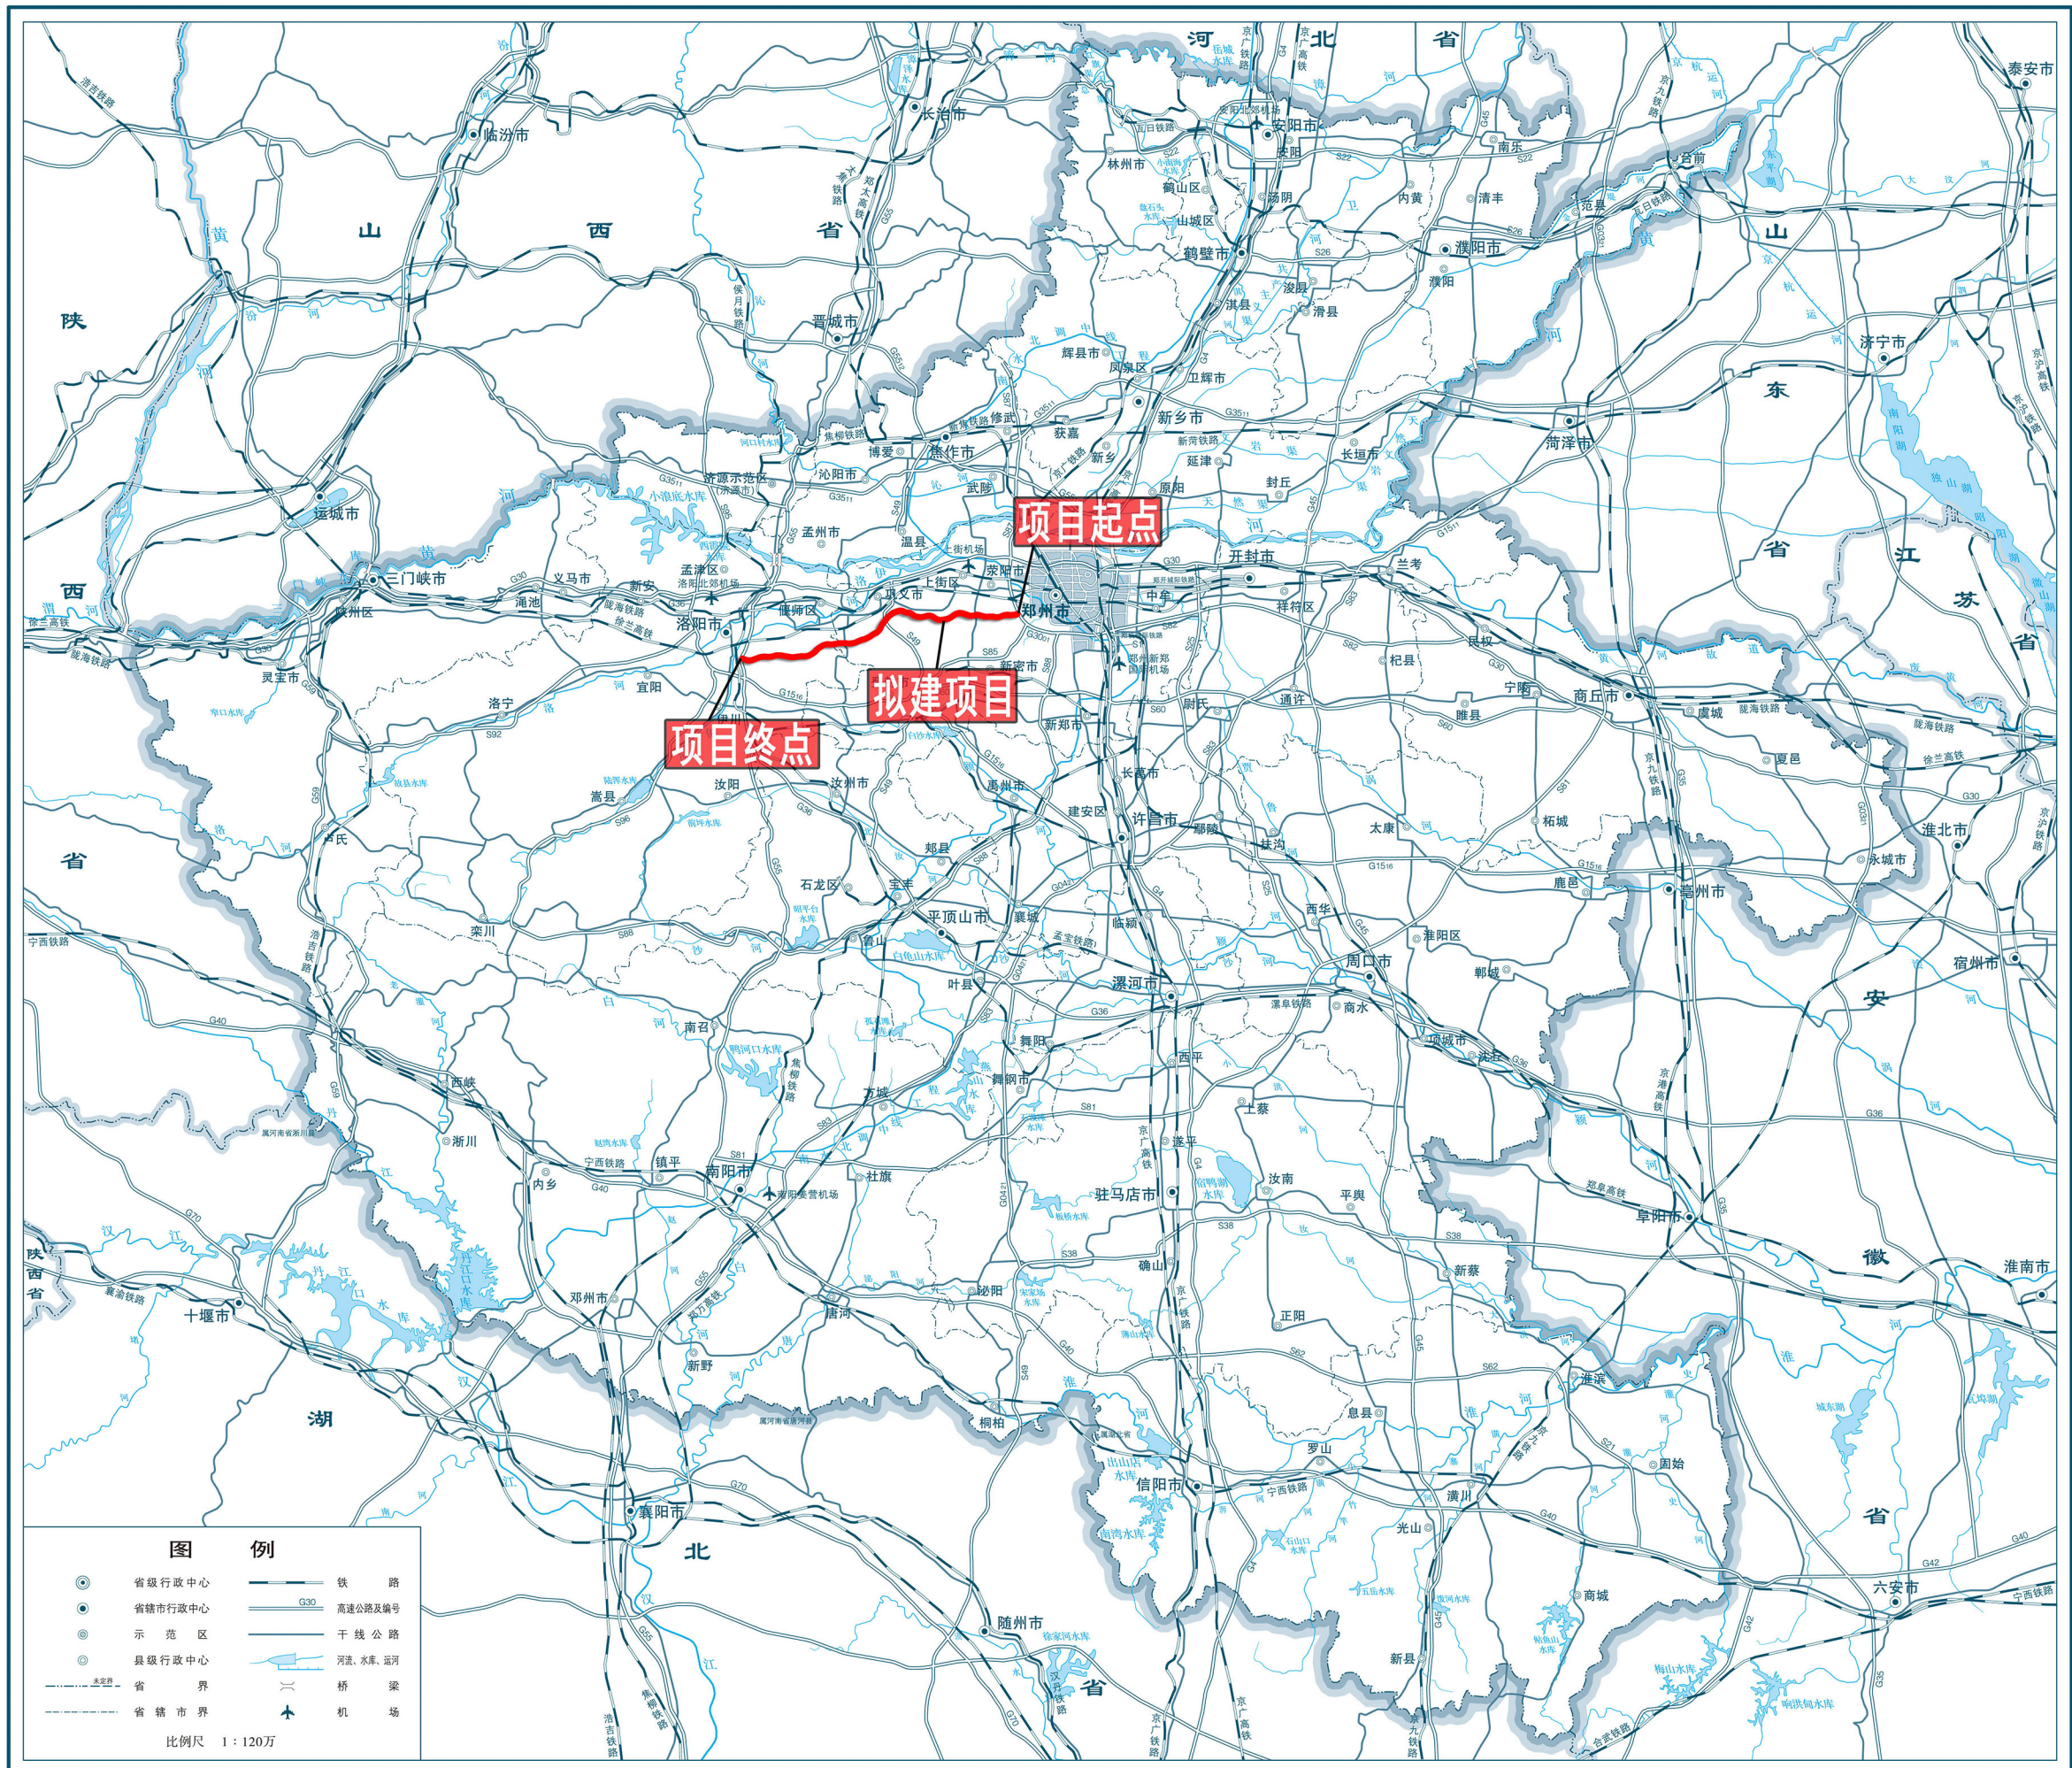

郑州至洛阳高速公路项目位置图

审图号：豫S[2021年]039号